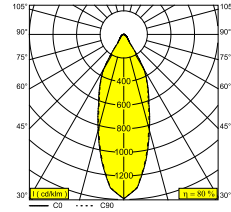

## BOXY 2 L 92733 DIM8

10727 9228 W-W

AVAILABLE IN

**ALU GREY-ALU GREY** 10727 9228 A-A

**BLACK-BLACK** 10727 9228 B-B

**BLACK-FLEMISH BRONZE** 10727 9228 B-FBR

**BLACK-FLEMISH GOLD** 10727 9228 B-FG

**WHITE-WHITE** 10727 9228 W-W